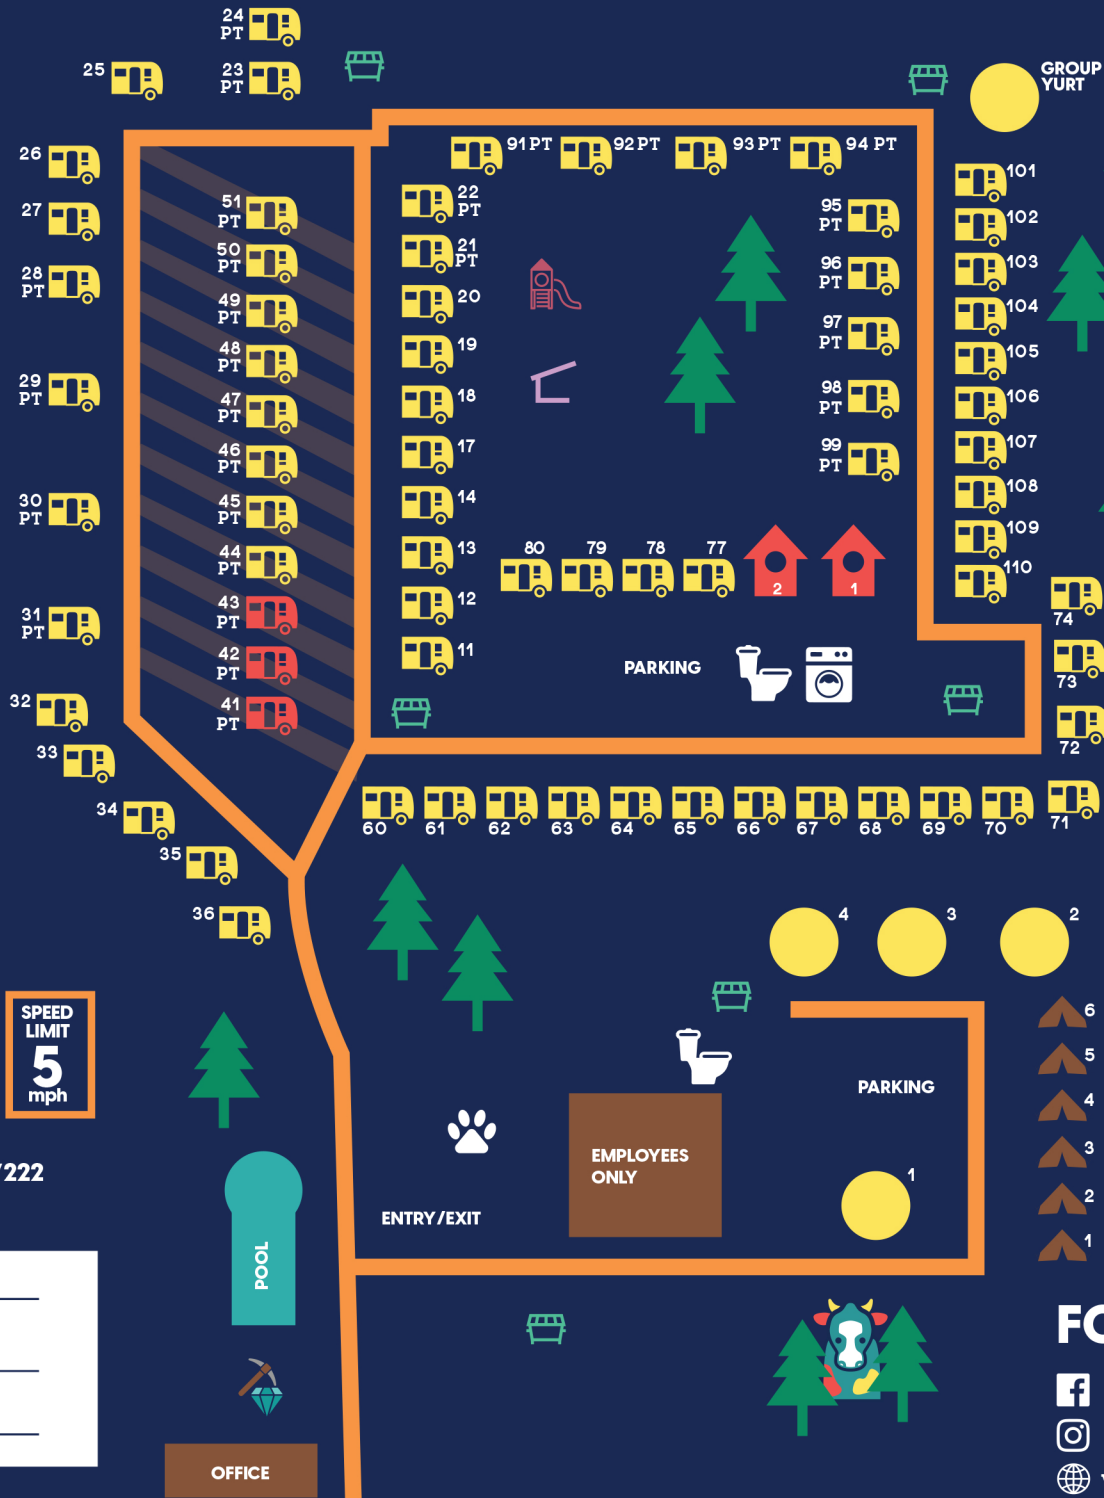

# LEGEND

- RV, 30 amp, sewer & water... 
- RV, 50 amp, sewer & water... 
- Cabin..... 
- Tent, 20 amp..... 
- Pull Thru Site..... **PT**
- Dumpster..... 
- Bathhouse..... 
- Laundry..... 
- Pavilion ..... 
- Dog Park..... 
- Playground/Rec Area..... 
- Yurt..... 
- Gem Mining..... 

3402 Kimball Rd, Luray, VA 22835  
 EMERGENCY PHONE NUMBER: 540-743-7222  
 ✉ info@campatshenandoahviews.com

WIFI: \_\_\_\_\_

PASSWORD: \_\_\_\_\_

SITE #: \_\_\_\_\_

## FOLLOW US

-  ssshendoahviews
-  spaciousskiesshenandoahviews
-  www.campatshenandoahviews.com